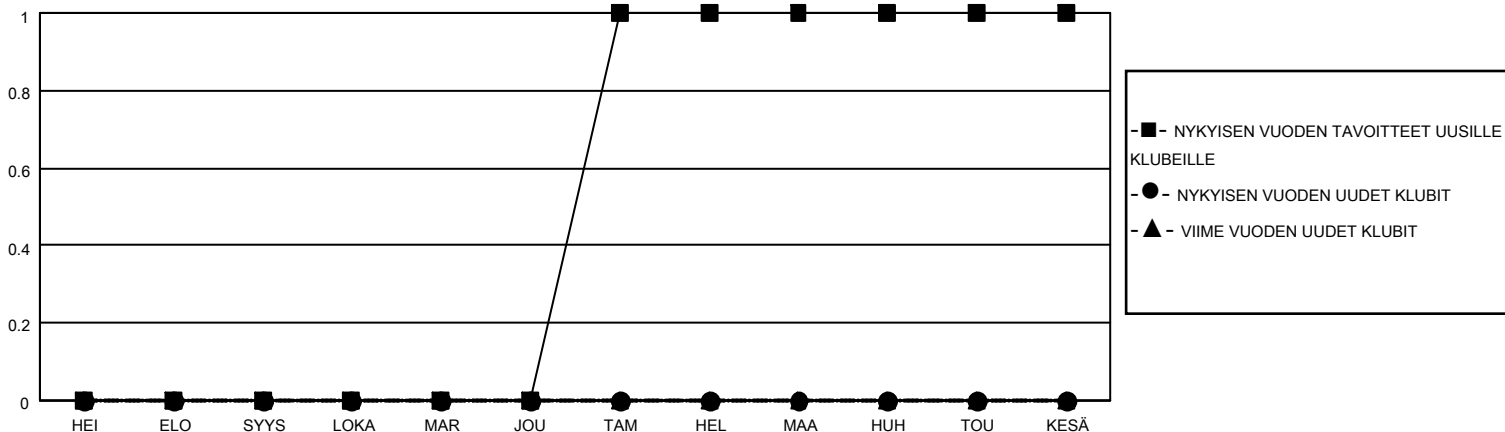

MONTHLY MEMBERSHIP PROGRESS REPORT

SIJAINTI FINLAND

District 107 G

Results as of: 5/31/2021

Klubit				jäsentä			
TULOKSET 2020-2021				TULOKSET 2020-2021			
NELJÄNNES	UUDEN KLUBIN TAVOITE	UUDET KLUBIT	LOPETETUT KLUBIT	NELJÄNNES	JÄSENKASVUN NETTOTAVOITE	TOTEUTUNUT JÄSENKASVU	POISTETUT JÄSENET (mukaan lukien siirrot)
HEI/ELO/SYYS	0	0	0	HEI/ELO/SYYS	20	7	17
LOKA/MAR/JOU	0	0	3	LOKA/MAR/JOU	25	16	24
TAM/HEL/MAA	1	0	0	TAM/HEL/MAA	20	10	11
HUH/TOU/KESÄ	0	0	1	HUH/TOU/KESÄ	10	9	51

TAVOITTEET JA UUDET KLUBIT, KUMULATIIVINEN

TAVOITTEET JA JÄSENET, KUMULATIIVINEN

LAKKAUTETUT KLUBIT: 4

20 CLUBS OF 60 LISÄNNYT YHDEN TAI USEAMMAN UUTTA JÄSENTÄ

SUKUPUOLIJAKAUMA

MIES 994 (86.51%)
NAINEN 155 (13.49%)