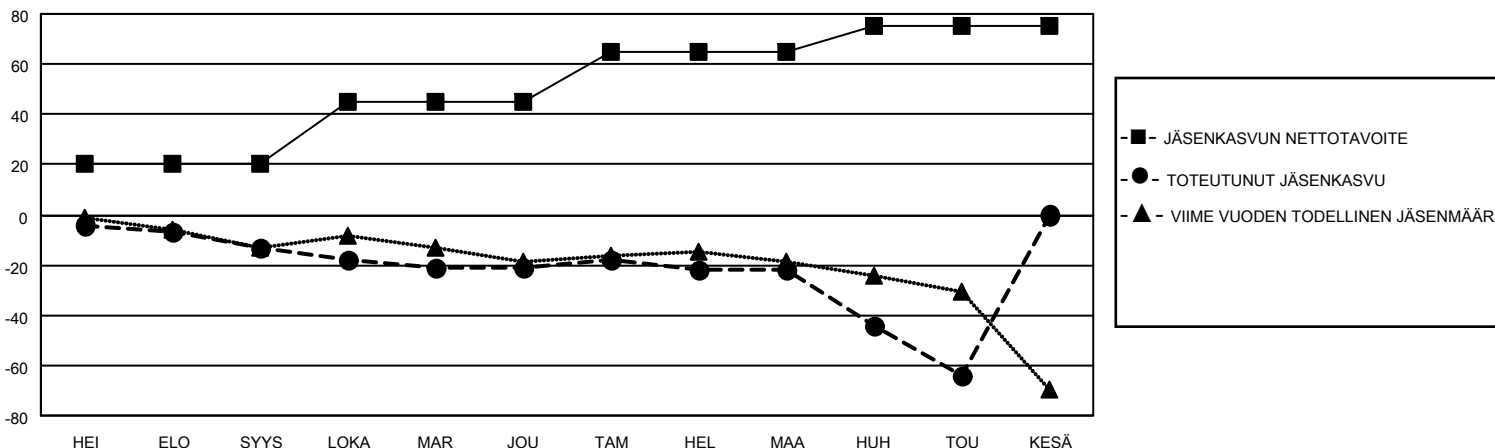

MONTHLY MEMBERSHIP PROGRESS REPORT

SIJAINTI FINLAND

District 107 G

Results as of: 5/31/2021

Klubit				jäsentä			
TULOKSET 2020-2021				TULOKSET 2020-2021			
NELJÄNNES	UUDEN KLUBIN TAVOITE	UUDET KLUBIT	LOPETETUT KLUBIT	NELJÄNNES	JÄSENKASVUN NETTOTAVOITE	TOTEUTUNUT JÄSENKASVU	POISTETUT JÄSENET (mukaan lukien siirrot)
HEI/ELO/SYYS	0	0	0	HEI/ELO/SYYS	20	7	17
LOKA/MAR/JOU	0	0	3	LOKA/MAR/JOU	25	16	24
TAM/HEL/MAA	1	0	0	TAM/HEL/MAA	20	10	11
HUH/TOU/KESÄ	0	0	1	HUH/TOU/KESÄ	10	9	51

TAVOITTEET JA UUDET KLUBIT, KUMULATIIVINEN

TAVOITTEET JA JÄSENET, KUMULATIIVINEN

LAKKAUTETUT KLUBIT: 4

20 CLUBS OF 60 LISÄNNYT YHDEN TAI USEAMMAN UUTTA JÄSENTÄ

SUKUPUOLIJAKAUMA

MIES 994 (86.51%)
NAINEN 155 (13.49%)